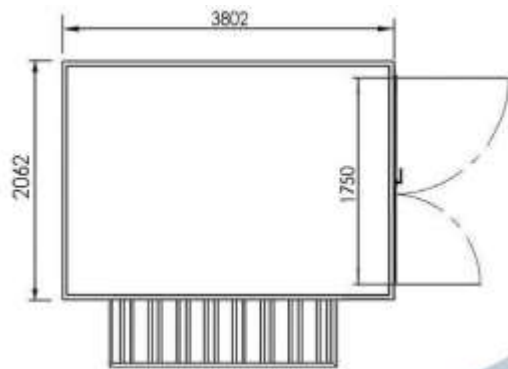

Infosteet Bar-Container

Anzahl Container : 2x 4x2 Meter mit 1x Öffnung auf Längsseite
2x 4x2 Meter mit 3x Öffnungen (2x Längs- 1x Stirnseite)
2x 3x2 Meter mit 1x Öffnung auf Längsseite
1x 4x2 Meter Lagercontainer

Farbe: schwarz RAL 9005

Türen: Alle Container mit Doppeltüre auf der Stirnseite

Gewicht: 4x2 Meter: 550 Kg / Bodenplatte 165 Kg
3x2 Meter: 420 Kg / Bodenplatte 137 Kg

Zubehör: 6x Regalset 1 Meter
2x Regalset 2 Meter
1x Regalset 3 Meter
4x Laderampen
(1 Set besteht immer aus 3x Tablaren)

Masse:

Binnelhoogte	1950 mm
Hoogte deur	1850 mm
Lengte van deur	1750 mm
Lengte van grote deur	937 mm
Lengte van kleine deur	813 mm

Bilder: