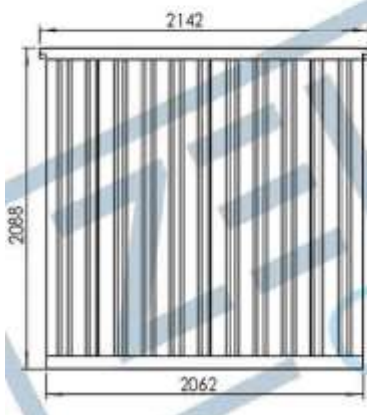

Infosteet Bar-Container

Anzahl Container : 2x 4x2 Meter mit 1x Öffnung auf Längsseite
2x 4x2 Meter mit 3x Öffnungen (2x Längs- 1x Stirnseite)
2x 3x2 Meter mit 1x Öffnung auf Längsseite
1x 4x2 Meter Lagercontainer

Farbe: schwarz RAL 9005

Türen: Alle Container mit Doppeltüre auf der Stirnseite

Gewicht: 4x2 Meter: 550 Kg / Bodenplatte 165 Kg
3x2 Meter: 420 Kg / Bodenplatte 137 Kg

Zubehör: 6x Regalset 1 Meter
2x Regalset 2 Meter
1x Regalset 3 Meter
4x Laderampen
(1 Set besteht immer aus 3x Tablaren)

Masse:

Binnelhoogte	1950 mm
Hoogte deur	1850 mm
Lengte van deur	1750 mm
Lengte van grote deur	937 mm
Lengte van kleine deur	813 mm

Bilder: